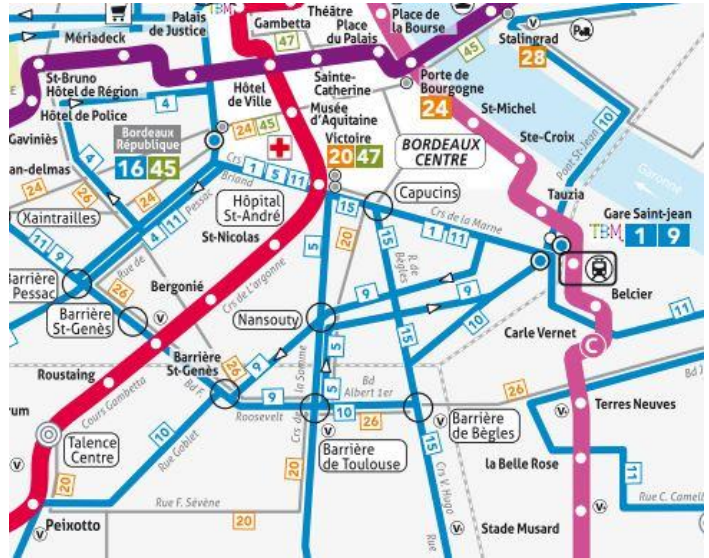

INFORMATIONS PRATIQUES FORMATION RUELLE AVRIL 2017

HORAIRES

Jeu 10h/12h30 - 14h/18h30 avec une pause l'après-midi

Vendredi 10h/12h30 - 14h/17h30 avec une pause l'après-midi

Le déjeuner sera pris en commun dans un restaurant à proximité de la Halle des Douves

PLAN D'ACCES A LA HALLE DES DOUVES

4 rue des Douves 33800 BORDEAUX

Tram C Station Saint Michel puis 10 mn à pied

Bus : 1 ou 11 ou 15 Arrêt Capucins

13 minutes à pied depuis la gare Saint Jean par le Cours de la Marne